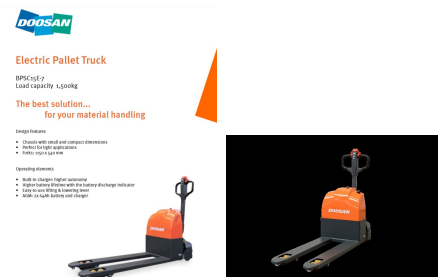

Doosan BPSCE15-7

Tragkraft:	1500 kg
Hubhöhe:	200 mm
Baujahr:	2018
Antriebsart:	Elektro
Tech. Zustand:	normal
Optischer Zustand:	normal
Gabellänge:	1150 mm

Extras:
CE Zertifikat

Com Nr.: C1802

Antrieb: inkl.

Batterie: 2 x 12V / 64Ah, 12V, 64Ah, 80 - 100%

Erfüllungsort für Lieferung, Lesitung und Zahlung ist 8200 Albersdorf. Alle Waren bleiben bis zur vollständigen Bezahlung unser unveräußerliches und unbelehrbares Eigentum. Reklamationen können wir nur innerhalb von 7 Tagen nach Lieferung und Leistung anerkennen. Bei Zahlungsverzug berechnen wir 9.2 Prozent Verzugszinsen p.a.. Gerichtsstand ist Graz. Alle Preise verstehen sich exkl. MwSt.

Stapla AGB unter www.stapla.at/impressum.php