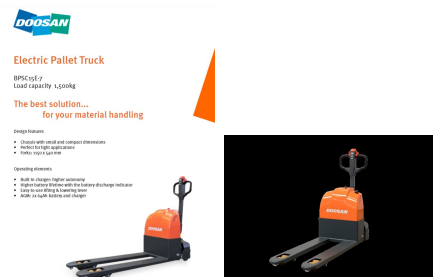

Doosan BPSCE15-7

Tragkraft: 1500 kg
Hubhöhe: 200 mm
Baujahr: 2018
Antriebsart: Elektro
Tech. Zustand: normal
Optischer Zustand: normal
Gabellänge: 1150 mm

Extras:
CE Zertifikat

Com Nr.: C1802

Antrieb: inkl.

Batterie: 2 x 12V / 64Ah, 12V, 64Ah, 80 - 100%

Preis: 1.490,00 € (zzgl. MwSt.) (Zwischenverkauf vorbehalten)

Erfüllungsort für Lieferung, Lesitung und Zahlung ist 8200 Albersdorf. Alle Waren bleiben bis zur vollständigen Bezahlung unser unveräußerliches und unbelehrbares Eigentum. Reklamationen können wir nur innerhalb von 7 Tagen nach Lieferung und Leistung anerkennen. Bei Zahlungsverzug berechnen wir 9.2 Prozent Verzugszinsen p.a.. Gerichtsstand ist Graz. Alle Preise verstehen sich exkl. MwSt.

Stapla AGB unter www.stapla.at/impressum.php

Bankverbindung: Steiermärkische Bank u. Sparkassen AG Graz
Firmenbuch-Nr.: 280916m, UID-Nr.: ATU 62679523, IBAN AT69 2081 5000 4229 0312, BIC: STSPAT2GXXX